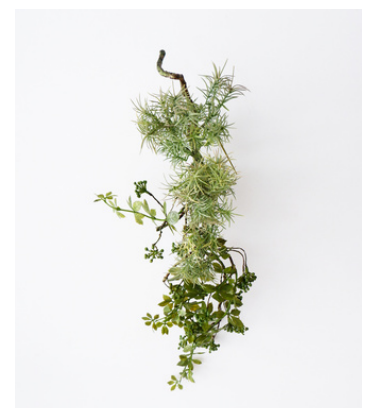

〈サイズ〉 約W400×D200×H650mm
〈価格〉 9,600円(消費税込み)
_sw403
花瓶にいれてお飾りも頂けます

ファーンとグレビレアリーのフのガーランド

グレビレアとはオーストラリア原産の個性的な花を咲かせる植物。トレンドのファーンと組み合わせてクールなインテリアにも合うガーランドに仕上げました。

〈サイズ〉 W560×H250×D130mm
〈価格〉 7,700円(消費税込み)
_ga205

カスミソウとユーカリのガーランド

沢山の小さな花が咲くカスミソウと細長い形のユーカリの葉、特徴のあるミモザの葉を使用したガーランド。可愛い印象に。

〈サイズ〉 W600×H300×D100mm
〈価格〉 8,000円(消費税込み)
_ga202

ミニリーフのガーランド

丸い可愛い葉、白い実、グリーンが濃淡に色づいているので、看板を柔らかく爽やかな印象に。

〈サイズ〉 W600×H200×D150mm
〈価格〉 8,000円(消費税込み)
_ga203

アスパラのガーランド

濃い目のグリーンはビンテージ感のある看板やスタイリッシュな看板にも合わせやすいガーランドです。

〈サイズ〉 H500×W150×D120mm
〈価格〉 7,200円(消費税込み)
_ga204

看板やウエルカムボードに簡単に取り付け

ジュニパーとローズマリーのガーランド

精油やスパイスとしても使用されるジュニパー。
薄いピンクの実がアクセント、落ち着いたブラウン系のローズマリーを合わせたガーランドです。

〈サイズ〉約W530×D200×H90mm
〈価格〉 8,300円(消費税込み)
_ga206

ユーカリとカスミソウのスワッグ

沢山の小さな花が咲くカスミソウと細長い形のユーカリの葉・特徴のあるミモザの葉を使用したスワッグ。ホワイต์グリーンの爽やかで優しい色合わせです。

〈サイズ〉 H400×W230×D100mm
〈価格〉 6,600円(消費税込み)
_sw401

ガーランド春夏セット (チューリップ・ひまわり)