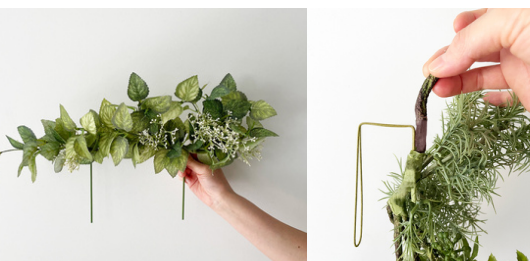

看板専用のガーランド

差し込んだり、掛けたり、簡単取り付け

 忙しくても

 誰でも

 簡単

看板やサインボードに！

看板やサインボードに
差し込んだり、掛ける
だけで簡単に取り付け
出来ます

デコレーショングリーン

〈サイズ〉 約W400×D200×H650mm
〈価格〉 9,600円(消費税込み)
_sw403
花瓶にいれてお飾りも頂けます

ファーンとグレビレアリーのフのガーランド

グレビレアとはオーストラリア原産の個性的な花を咲かせる植物。トレンドのファーンと組み合わせてクールなインテリアにも合うガーランドに仕上げました。

〈サイズ〉 W560×H250×D130mm
〈価格〉 7,700円(消費税込み)
_ga205

差し替えるだけ。簡単に季節の演出が出来ちゃいます。

フックがついているので看板やサインボードに簡単に取り付け出来ます