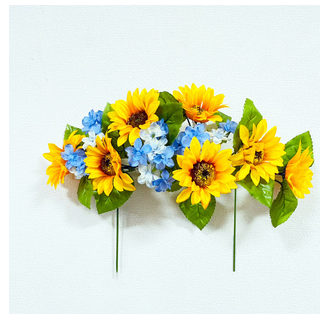

【チューリップのガーランド】

ビタミンカラーのチューリップをたっぷり使ったボリューム満点のガーランド
春の日射しを受けて元気いっぱいお客様をお迎えします。

〈サイズ〉 W480×D180mm

【ひまわりのガーランド】

可愛い小ぶりのひまわりをメインに涼しげなブルーの紫陽花をプラスして雨の日でも玄関先で明るくお客様をお迎えします。

〈サイズ〉 W480×D180mm