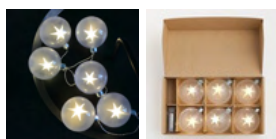

ハンギングツリー ライトセット(大)

〈価格〉23,000円(消費税込み)

〈注文番号〉C505