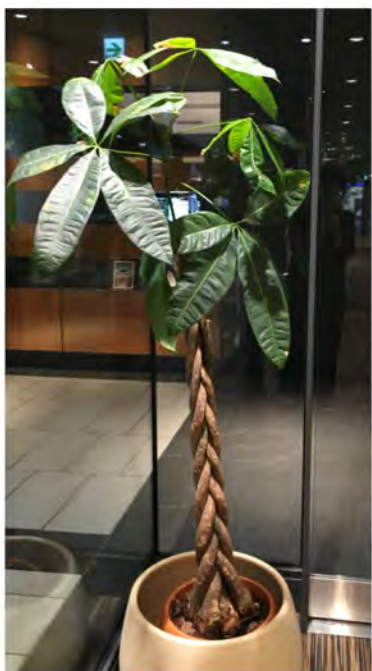

TEL 06-6702-4169 (平日: 10時~17時)

E-mail: info@flowerandgreen.com

Lサイズ 150~180cmH

◆高性チャメドリア

◆ウンベラータ

◆シュロチク

◆パキラ

◆アルテシマ